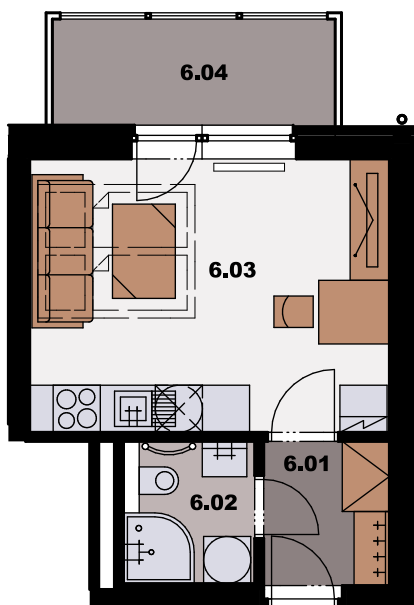

▲ byt č.06
1kk

Číslo a kategorie jednotky: **BYT č.06 - 1+kk**

Podlahová plocha* **23,2 m²**

LEGENDA MÍSTNOSTÍ

Č.M.	NÁZEV	ČUP
6.01	Předsíň	2,90 m²
6.02	Koupelna + WC	3,00 m²
6.03	Obývací pokoj + KK	16,00 m²
6.04	Balkon	4,90 m²

celková plocha bytu č.6 **21,90 m²**

celková plocha bytu č.6+balkon **26,80 m²**