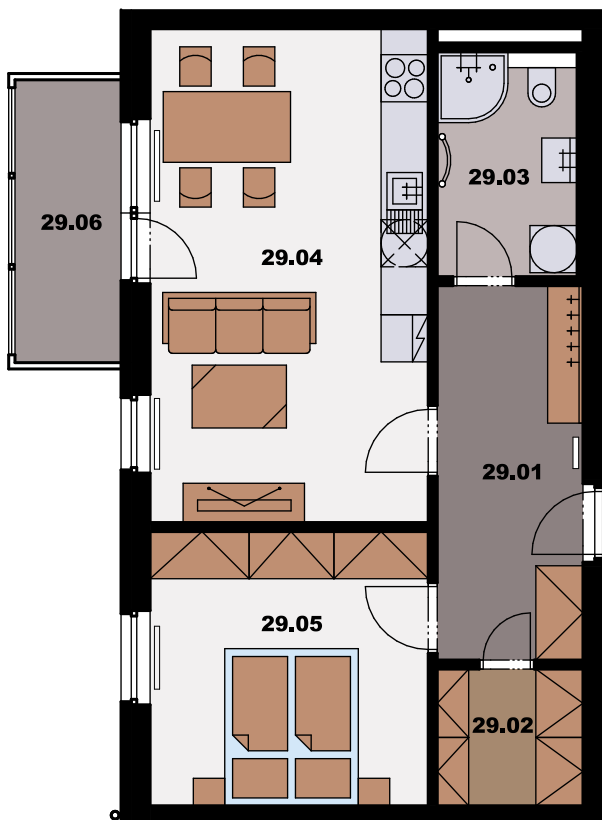

byť č.29
2kk

Číslo a kategorie jednotky: **BYT č.29 - 2+kk**

Podlahová plocha* **53,9 m²**

LEGENDA MÍSTNOSTÍ

Č.M.	NÁZEV	ČUP
29.01	Předsíň	8,80 m²
29.02	Komora	3,20 m²
29.03	Koupelna + WC	5,10 m²
29.04	Obývací pokoj + kk	22,20 m²
29.05	Pokoj	12,40 m²
29.06	Balkon	4,90 m²

celková plocha bytu č.29 **51,70 m²**

celková plocha bytu č.29+balkon **56,60 m²**