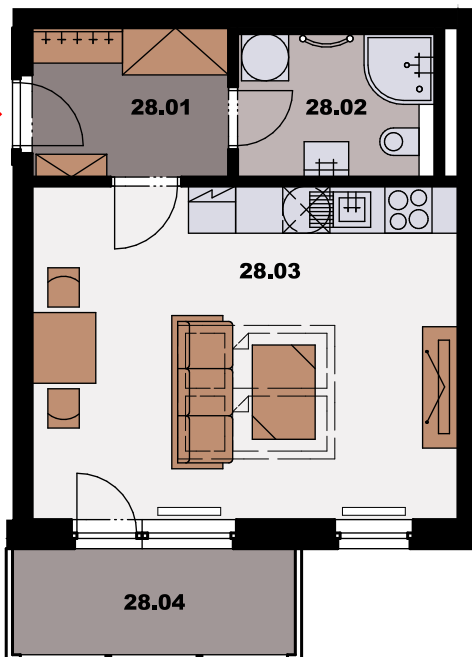

byt č.28
1kk