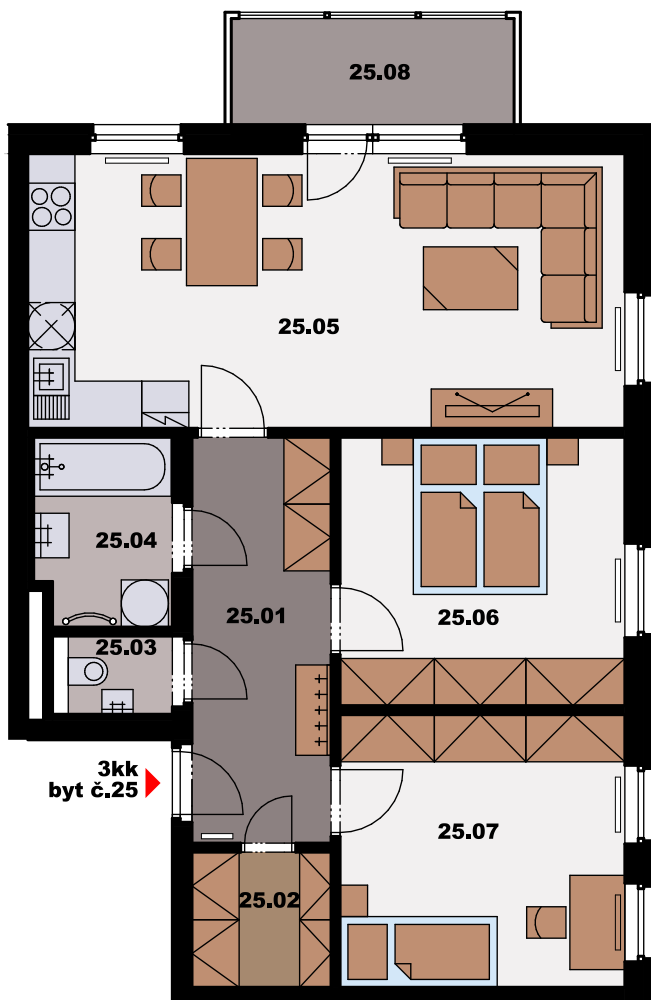

3kk
byť č.25

Číslo a kategorie jednotky: **BYT č.25 - 3+kk**

Podlahová plocha* **73,0 m²**

LEGENDA MÍSTNOSTÍ

Č.M.	NÁZEV	ČUP
25.01	Předsíň	9,10 m²
25.02	Komora	3,00 m²
25.03	WC	1,50 m²
25.04	Koupelna	4,10 m²
25.05	Obývací pokoj + kk	26,60 m²
25.06	Pokoj	12,40 m²
25.07	Pokoj	12,60 m²
25.08	Balkon	4,90 m²

celková plocha bytu č.25 **69,30 m²**

celková plocha bytu č.25+balkon **74,20 m²**