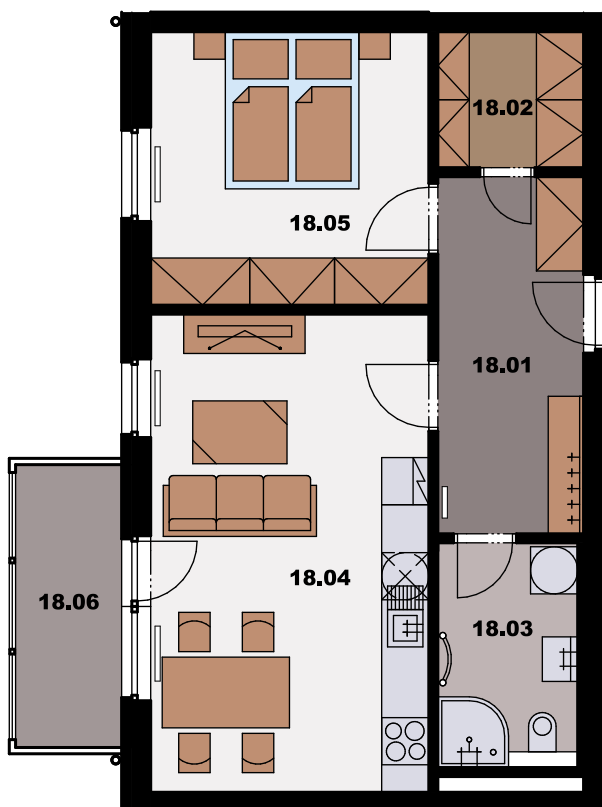

byt č.18
2kk

Číslo a kategorie jednotky: **BYT č.18 - 2+kk**

Podlahová plocha* **52,7 m²**

LEGENDA MÍSTNOSTÍ

Č.M.	NÁZEV	ČUP
18.01	Předsíň	8,40 m²
18.02	Komora	3,20 m²
18.03	Koupelna + WC	5,10 m²
18.04	Obývací pokoj + kk	21,50 m²
18.05	Pokoj	12,30 m²
18.06	Balkon	4,90 m²

celková plocha bytu č.18 **50,50 m²**

celková plocha bytu č.18+balkon **55,40 m²**