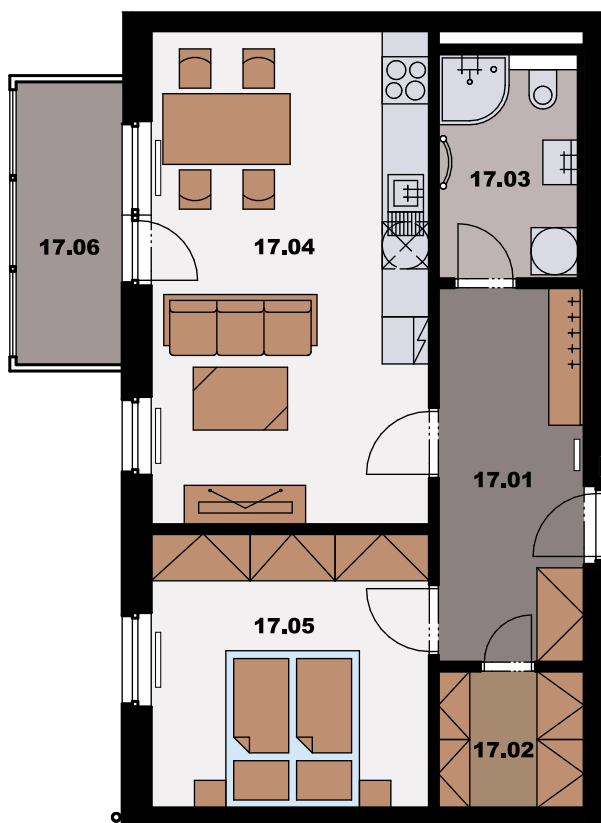

byt č.17
2kk

Číslo a kategorie jednotky: **BYT č.17 - 2+kk**

Podlahová plocha* **53,9 m²**

LEGENDA MÍSTNOSTÍ

Č.M.	NÁZEV	ČUP
17.01	Předsíň	8,80 m²
17.02	Komora	3,20 m²
17.03	Koupelna + WC	5,10 m²
17.04	Obývací pokoj + kk	22,20 m²
17.05	Pokoj	12,40 m²
17.06	Balkon	4,90 m²

celková plocha bytu č.17 **51,70 m²**

celková plocha bytu č.17+balkon **56,60 m²**