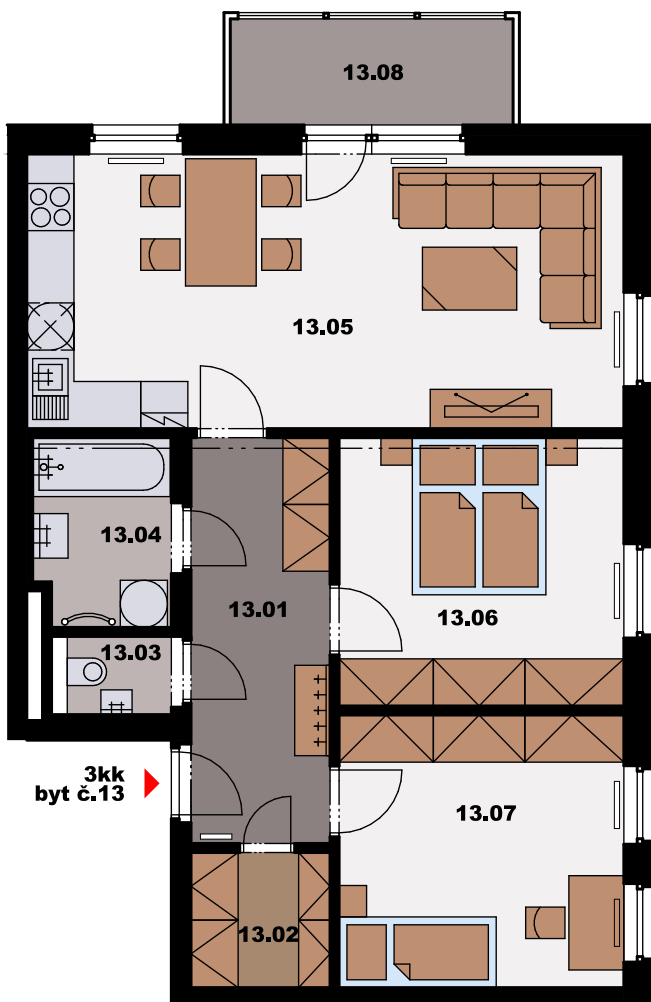

3kk
byť č.13

Číslo a kategorie jednotky: **BYT č.13 - 3+kk**

Podlahová plocha* **73,0 m²**

* podlahová plocha bytu ve smyslu nařízení vlády č. 366/2013

LEGENDA MÍSTNOSTÍ

Č.M.	NÁZEV	ČUP
13.01	Předsíň	9,10 m²
13.02	Komora	3,00 m²
13.03	WC	1,50 m²
13.04	Koupelna	4,10 m²
13.05	Obývací pokoj + kk	26,60 m²
13.06	Pokoj	12,40 m²
13.07	Pokoj	12,60 m²
13.08	Balkon	4,90 m²

celková plocha bytu č.13 **69,30 m²**

celková plocha bytu č.13+balkon **74,20 m²**