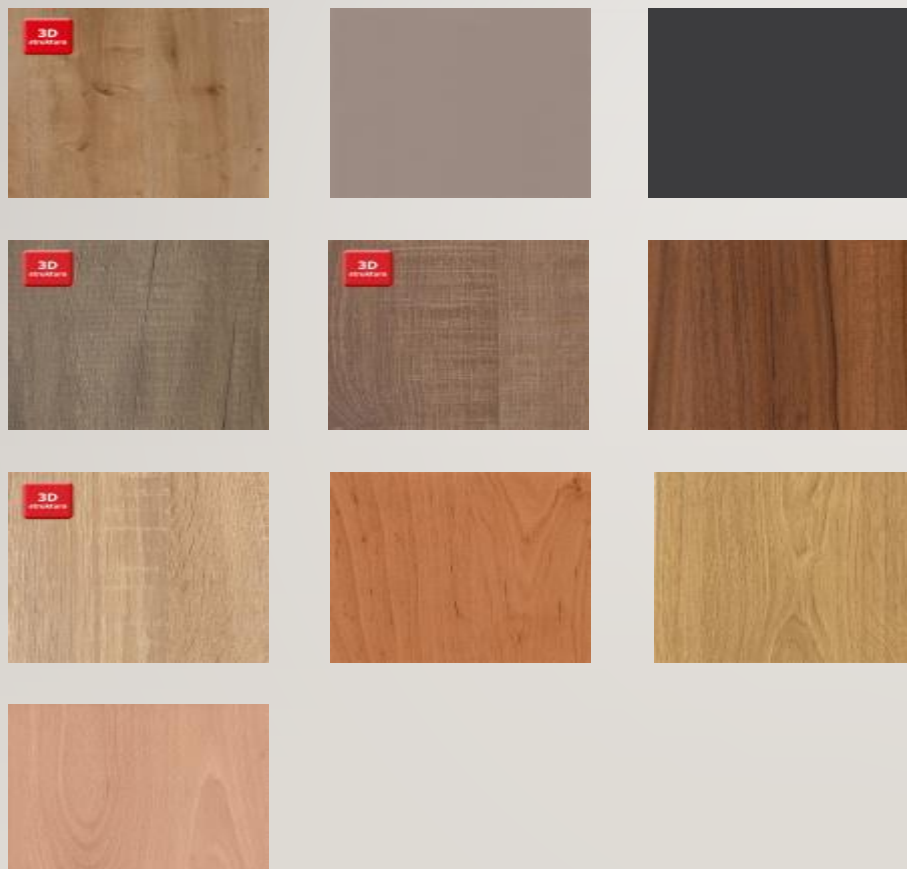

DALŠÍ DEKORY DVEŘÍ

- Dub sukatý (3D)
- Kamenná
- Šedá grafit
- Nebrassca (3D)
- Authentic (3D)
- Ořech
- Bardolino (3D)
- Olše
- Dub corbridge
- Buk